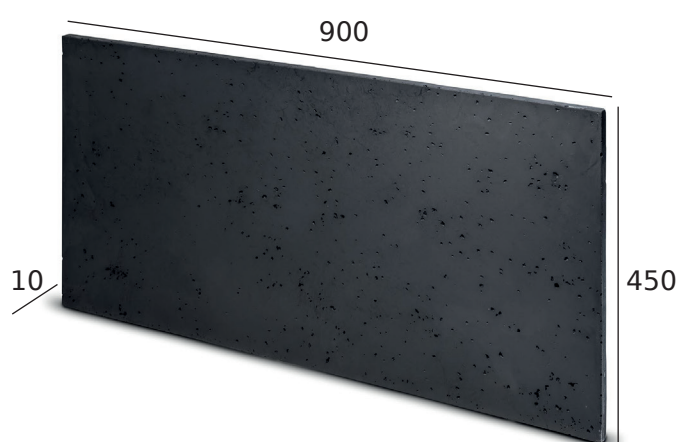

Mrazuvzdorné

Do interiéru
i exteriéru