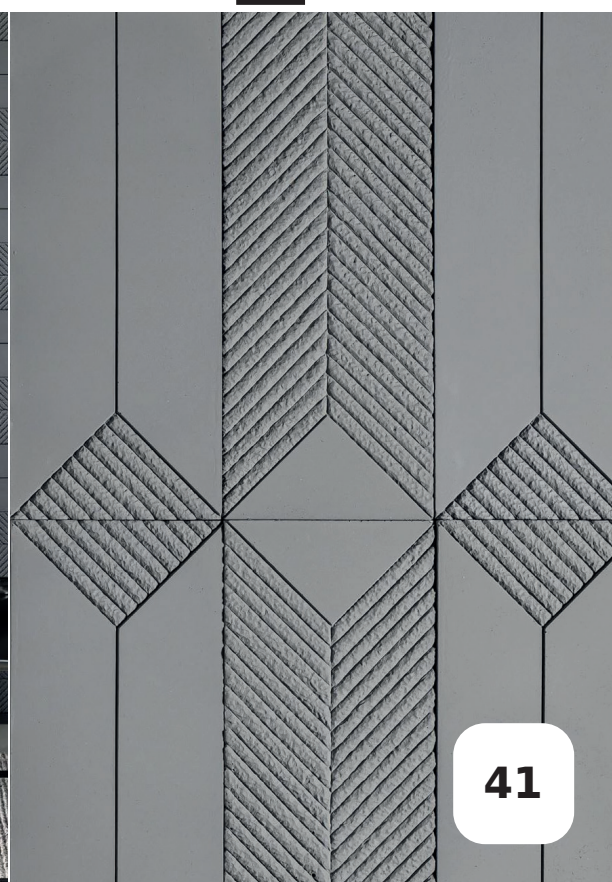

● B: Sagitta Patet - světle šedá

● A: Sagitta Patet - tmavě šedá

Mrazuvzdorné

Do interiéru  
i exteriéru