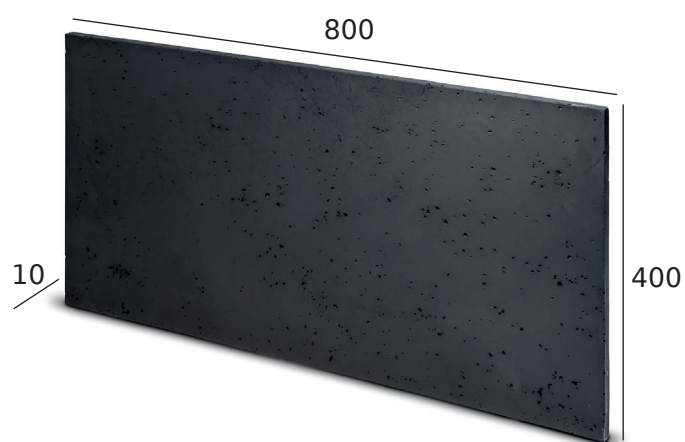

Mrazuvzdorné

Do interiéru
i exteriéru