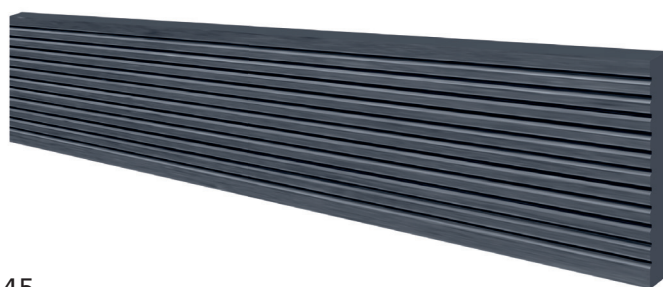

Mrazuvzdorné

Do interiéru
i exteriéru

Na terasu
a zahradu