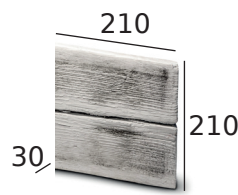

Deska 210x210 mm

m² v balení	0,044
ks v balení	1
m² na paletě	13,86
balení v kg	3,10
paleta v kg	997
balení na paletě	315

Deska 860x210 mm

m² v balení	0,180
ks v balení	1
m² na paletě	11,88
balení v kg	13
paleta v kg	878
balení na paletě	66

Deska 640x210 mm

m² v balení	0,134
ks v balení	1
m² na paletě	14,07
balení v kg	9,60
paleta v kg	1028
balení na paletě	105

Deska 430x210 mm

m² v balení	0,090
ks v balení	1
m² na paletě	14,40
balení v kg	7
paleta v kg	1140
balení na paletě	160