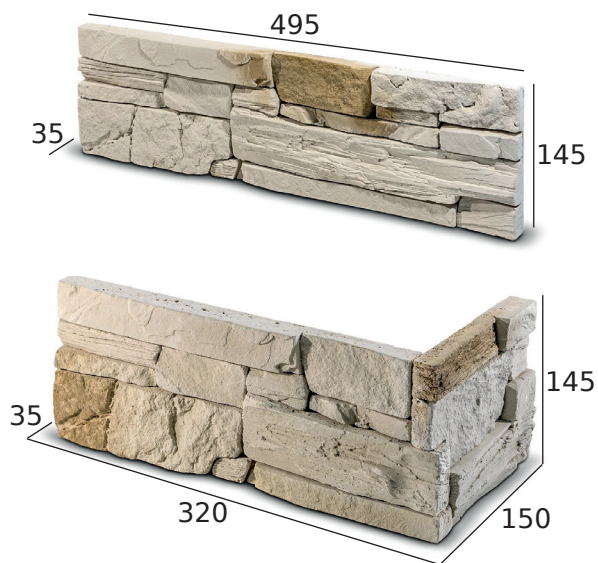

MANUS BETON

Obklad		Roh	
m² v balení	0,43	bm v balení	0,87
ks v balení	6	ks v balení	6
m² na paletě	27,52	bm na paletě	55,68
balení v kg	15	balení v kg	15
paleta v kg	980	paleta v kg	980
balení na paletě	64	balení na paletě	64

● Krémová