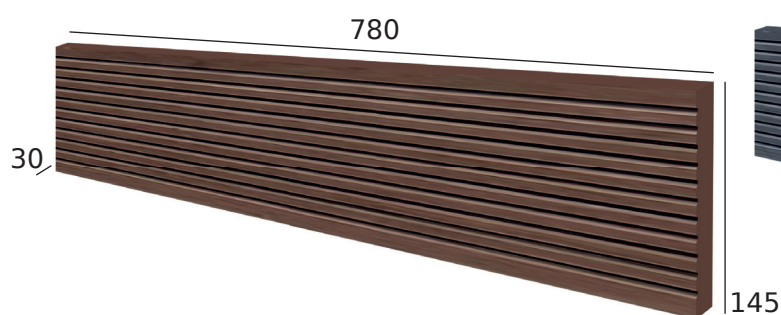

ATROX - terasová deska BETON

Deska 780x145 mm

m² v balení	0,113
ks v balení	1
m² na paletě	14,46
balení v kg	7,40
paleta v kg	970
balení na paletě	128

● Hnědá

● Šedá