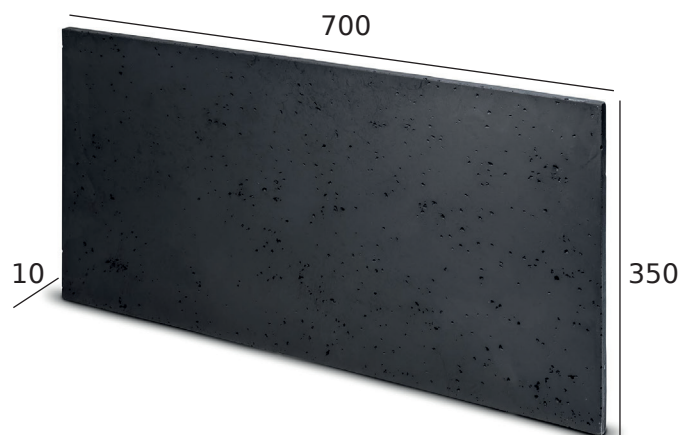

Mrazuvzdorné

Do interiéru
i exteriéru