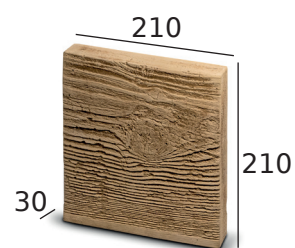

HORTUS

BETON

Deska 635x210 mm

m² v balení	0,133
ks v balení	1
m² na paletě	13,97
balení v kg	9
paleta v kg	965
balení na paletě	105

Deska 424x210 mm

m² v balení	0,089
ks v balení	1
m² na paletě	14,24
balení v kg	6
paleta v kg	985
balení na paletě	160

Deska 210x210 mm

m² v balení	0,044
ks v balení	1
m² na paletě	13,86
balení v kg	3
paleta v kg	970
balení na paletě	315

Mrazuvzdorné

Do interiéru
i exteriéru

Na terasu
a zahradu