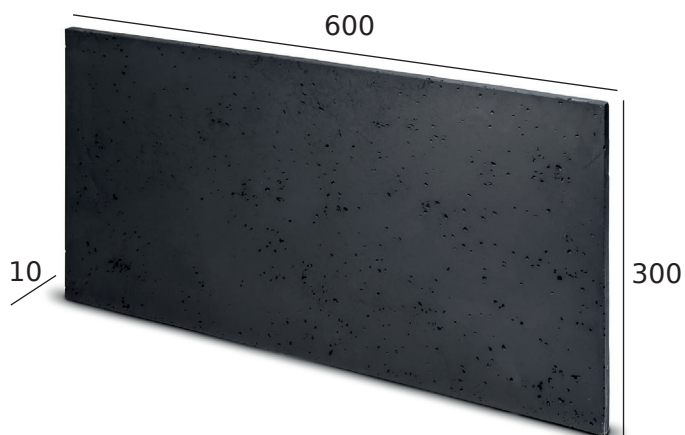

Mrazuvzdorné

Do interiéru
i exteriéru