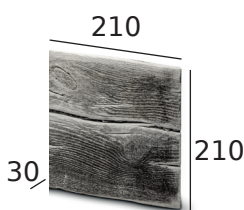

m² v balení	0,044
ks v balení	1
m² na paletě	13,86
balení v kg	3,10
paleta v kg	997
balení na paletě	315

Deska 860x210 mm

m² v balení	0,180
ks v balení	1
m² na paletě	11,88
balení v kg	13
paleta v kg	878
balení na paletě	66

Deska 640x210 mm

m² v balení	0,134
ks v balení	1
m² na paletě	14,07
balení v kg	9,60
paleta v kg	1028
balení na paletě	105

Deska 430x210 mm

m² v balení	0,090
ks v balení	1
m² na paletě	14,40
balení v kg	7
paleta v kg	1140
balení na paletě	160